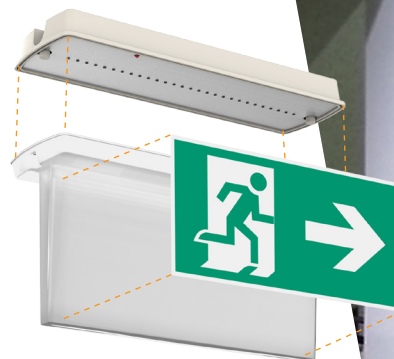

Аварийно-эвакуационный светильник IP65 серии Basic